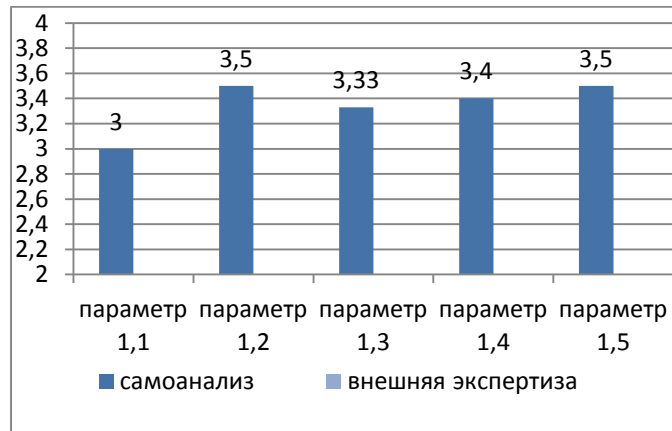

Профиль качества
по результатам РСМОК ДО в МАДОУ № 15
ст. Родниковской МО Курганинский район

КРИТЕРИЙ 1

КРИТЕРИЙ 2

КРИТЕРИЙ 3

КРИТЕРИЙ 4

КРИТЕРИЙ 5

КРИТЕРИЙ 6

Старший воспитатель МАДОУ № 15