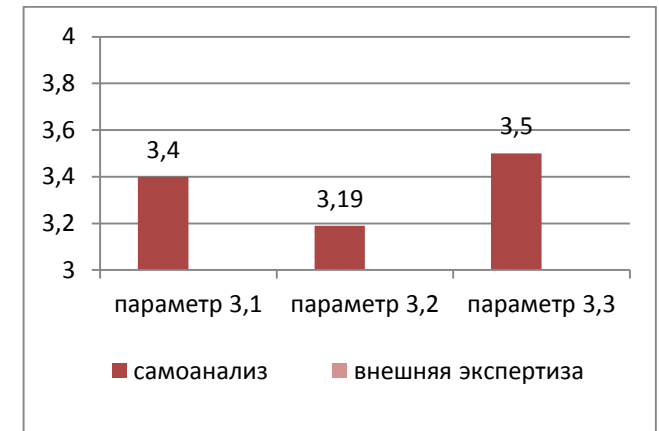

Профиль качества
по результатам РСМОК ДО в МАДОУ № 15
ст. Родниковской МО Курганинский район

КРИТЕРИЙ 1

КРИТЕРИЙ 2

КРИТЕРИЙ 3

КРИТЕРИЙ 4

КРИТЕРИЙ 5

КРИТЕРИЙ 6

Старший воспитатель МАДОУ № 15