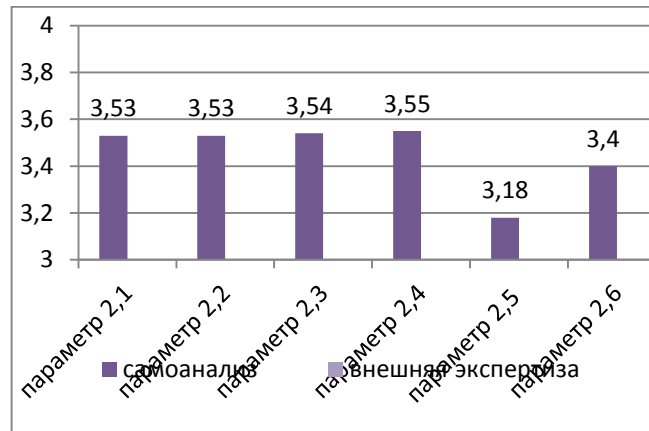

Профиль качества
по результатам РСМОК ДО в МАДОУ № 15
ст. Родниковской МО Курганинский район

КРИТЕРИЙ 1

КРИТЕРИЙ 2

КРИТЕРИЙ 3

КРИТЕРИЙ 4

КРИТЕРИЙ 5

КРИТЕРИЙ 6

Старший воспитатель МАДОУ № 15