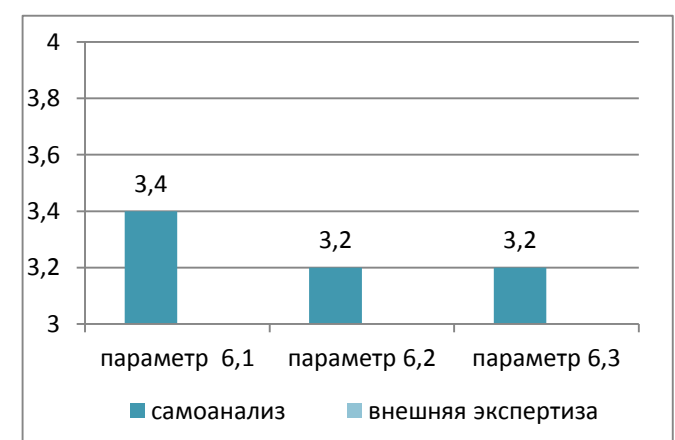

Профиль качества
по результатам РСМОК ДО в МАДОУ № 15
ст. Родниковской МО Курганинский район

КРИТЕРИЙ 1

КРИТЕРИЙ 2

КРИТЕРИЙ 3

КРИТЕРИЙ 4

КРИТЕРИЙ 5

КРИТЕРИЙ 6

Старший воспитатель МАДОУ № 15