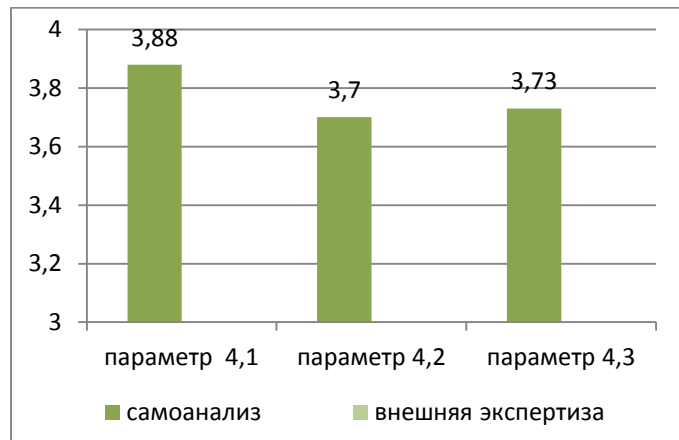

Профиль качества
по результатам РСМОК ДО в МАДОУ № 15
ст. Родниковской МО Курганинский район

КРИТЕРИЙ 1

КРИТЕРИЙ 2

КРИТЕРИЙ 3

КРИТЕРИЙ 4

КРИТЕРИЙ 5

КРИТЕРИЙ 6

Старший воспитатель МАДОУ № 15