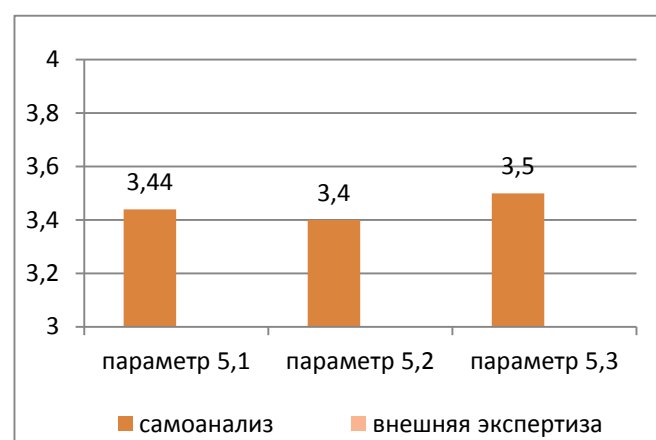

Профиль качества
по результатам РСМОК ДО в МАДОУ № 15
ст. Родниковской МО Курганинский район

КРИТЕРИЙ 1

КРИТЕРИЙ 2

КРИТЕРИЙ 3

КРИТЕРИЙ 4

КРИТЕРИЙ 5

КРИТЕРИЙ 6

Старший воспитатель МАДОУ № 15